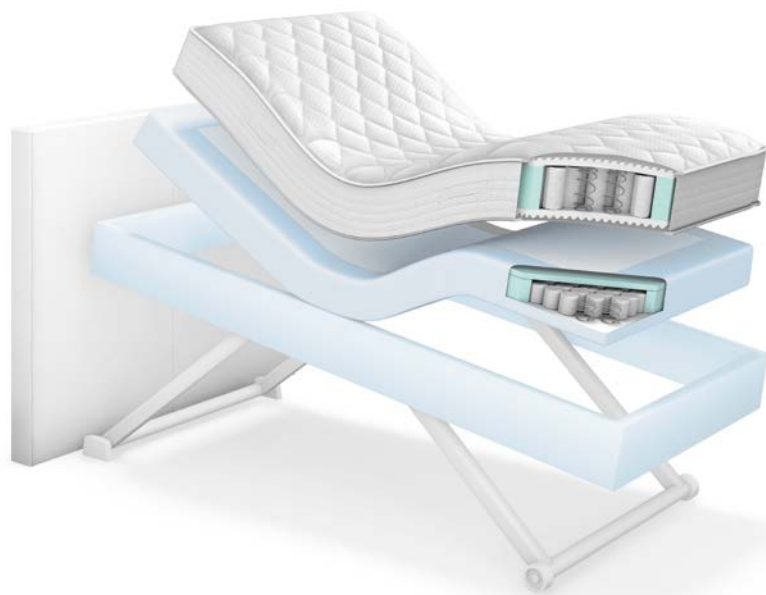

## EOS RELAX

Das Boxspring, das zu 100 % verstellbar ist.

*philrouge*  
Schweizer Schlafkompetenz

# PERFEKTE HÖHE

Durch die Mehrmotorentechnik sind unterschiedliche Relaxfunktionen jetzt auch beim Boxspring-Bett möglich. Mit der bis zu achtzig Zentimeter höhenverstellbaren Liegefläche eignet sich das Eos Relax zudem für betreutes Wohnen und für die Pflege.

## Weitere Vorzüge.

- Unterbett ohne Matratze ist bis zu 80 cm höhenverstellbar und ermöglicht eine optimale Betreuungshöhe bei pflegebedürftigen Personen.
- Variabel auf Füßen und Rollen.
- Mittels Wandbefestigung kombinierbar mit den Eos Slim-Kopfteilen Manhattan und Brooklyn oder mit am Bett befestigten Kopfteilen Slim Chelsea R und Slim Rondo R.
- Inklusive Fussbügel und Unterflurbeleuchtung.
- Ausrüstbar mit Infusionshalter und Aufrichter inklusive Triangelgriff.
- Das Eos Relax erfüllt die Anforderungen der EN 60601-1-52 für Pflege und Klinikbetten und entspricht der EU-Richtlinie 93/42 EEC.
- Empfohlen mit den in drei Festigkeiten erhältlichen und auf die Zonen abgestimmten Taschenfederkernmatratzen Souplesse 18 und 22.
- Einfache Bedienung dank integriertem Handsender.
- Durch die vielseitigen Verstellmöglichkeiten kann auf unterschiedliche Problemstellungen, wie zum Beispiel Rücken-, Nacken-, Hüft- und Knieprobleme, sowie Asthma, Reflux, Herzprobleme oder auch Venenprobleme eingegangen werden.

Bett in Schrägstellung mit Kopfteil Chelsea.

Handsendertasche standard.