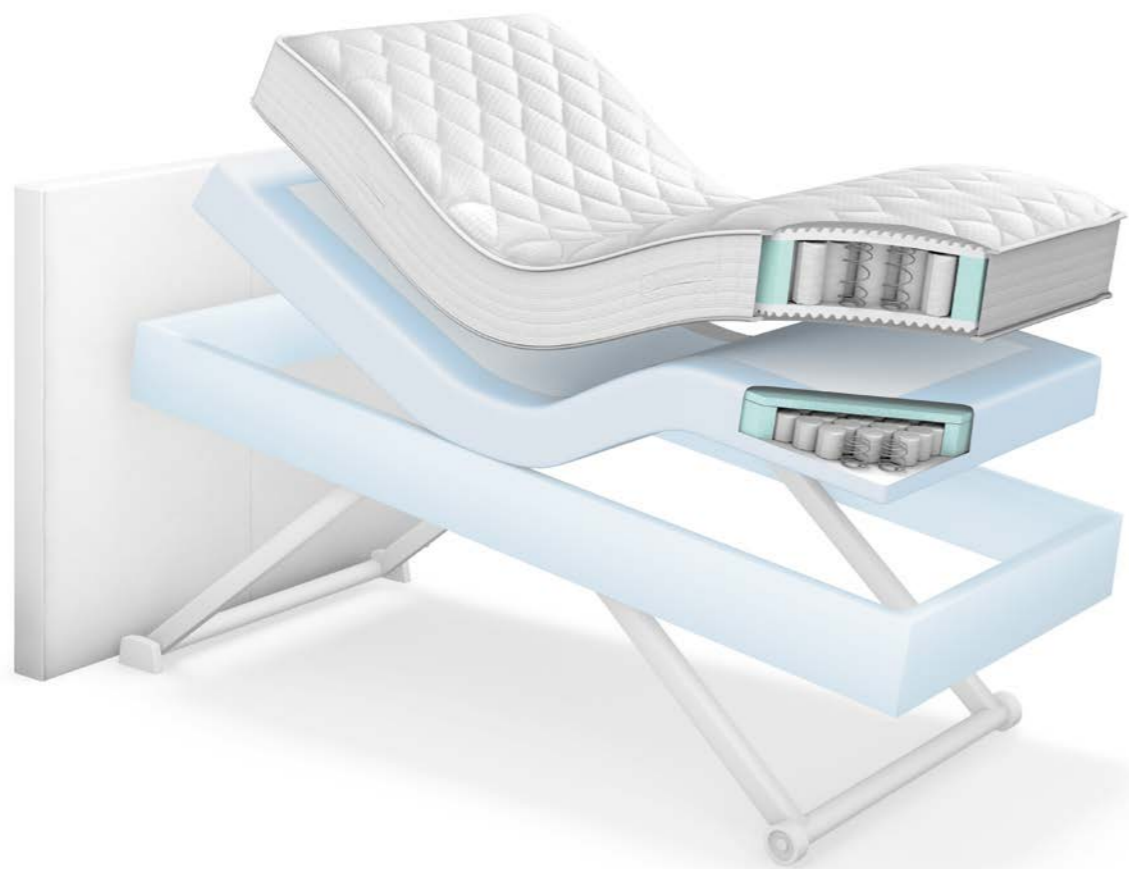

## EOS RELAX

Das Boxspring, das zu 100 % verstellbar ist.

*philrouge*  
Schweizer Schlafkompetenz

# BESTE RUHEQUALITÄT

Nur wer Kraft aus der Ruhe schöpft, kann grosse Träume verfolgen. Darum haben wir eine Technologie entwickelt, welche Ihre Nacht mit Ihrem Tag in Einklang bringt und Ihnen so die optimale Erholung im Schlaf garantiert. Dream Big mit der Philrouge-Traumtechnologie.

# PERFEKTE HÖHE

Durch die Mehrmotorentechnik sind unterschiedliche Relaxfunktionen jetzt auch beim Boxspring-Bett möglich. Mit der bis zu achtzig Zentimeter höhenverstellbaren Liegefläche eignet sich das Eos Relax zudem für betreutes Wohnen und für die Pflege.

## Weitere Vorzüge.

- Unterbett ohne Matratze ist bis zu 80 cm höhenverstellbar und ermöglicht eine optimale Betreuungshöhe bei pflegebedürftigen Personen.
- Variabel auf Füßen und Rollen.
- Mittels Wandbefestigung kombinierbar mit den Eos Slim-Kopfteilen Manhattan und Brooklyn oder mit am Bett befestigten Kopfteilen Slim Chelsea R und Slim Rondo R.
- Inklusive Fussbügel und Unterflurbeleuchtung.
- Ausrüstbar mit Infusionshalter und Aufrichter inklusive Triangelgriff.
- Das Eos Relax erfüllt die Anforderungen der EN 60601-1-52 für Pflege und Klinikbetten und entspricht der EU-Richtlinie 93/42 EEC.
- Empfohlen mit den in drei Festigkeiten erhältlichen und auf die Zonen abgestimmten Taschenfederkernmatratzen Souplesse 18 und 22.
- Einfache Bedienung dank integriertem Handsender.
- Durch die vielseitigen Verstellmöglichkeiten kann auf unterschiedliche Problemstellungen, wie zum Beispiel Rücken-, Nacken-, Hüft- und Knieprobleme, sowie Asthma, Reflux, Herzprobleme oder auch Venenprobleme eingegangen werden.